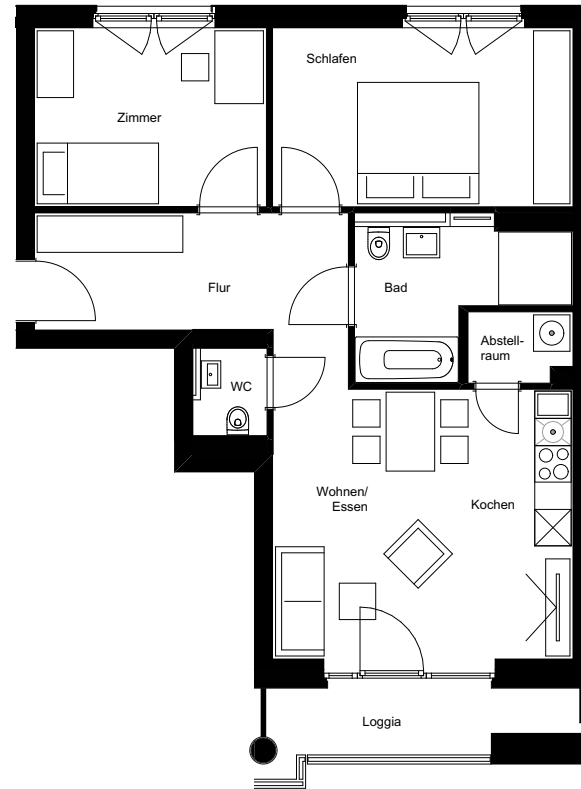

Wohnung:	71
Wohneinheit:	WE31.02.01
Baufeld:	August
Straße:	Maria-Telkes-Platz 2
Etage:	2.OG
Zimmer:	3
Wohnfläche:	73,15 m ²
Barrierefrei:	Nein
Wohnungstyp:	Freifinanziert

Dies ist eine unverbindliche Illustration, daher sind Irrtum und Änderungen vorbehalten. Der Grundriss ist nicht maßstabsgerecht. Für zwischenzeitliche Änderungen können wir keine Haftung übernehmen. Die Möblierung ist ein Gestaltungsvorschlag und gehört nicht zum Ausstattungsumfang. Bei der Einbauküche handelt es sich um eine unverbindliche Darstellung. Die Einbauküche kann hiervon in der Realität abweichen.