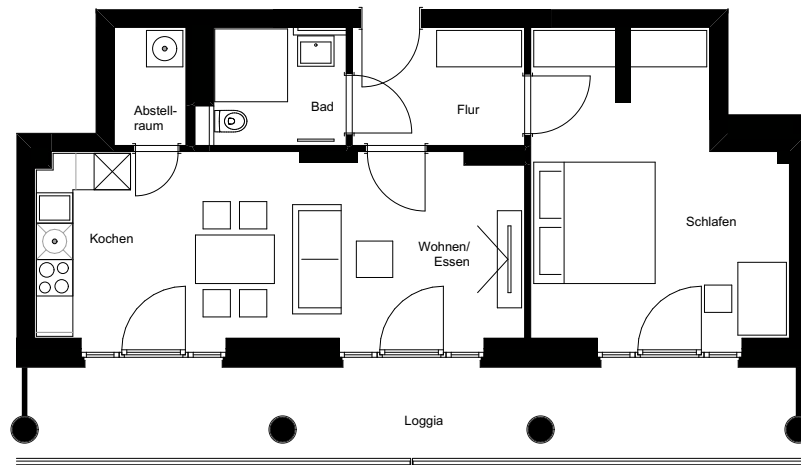

Wohnung:	72
Wohneinheit:	WE31.02.02
Baufeld:	August
Straße:	Maria-Telkes-Platz 2
Etage:	2.OG
Zimmer:	2
Wohnfläche:	66,36 m ²
Barrierefrei:	Nein
Wohnungstyp:	Freifinanziert

Dies ist eine unverbindliche Illustration, daher sind Irrtum und Änderungen vorbehalten. Der Grundriss ist nicht maßstabsgerecht. Für zwischenzeitliche Änderungen können wir keine Haftung übernehmen. Die Möblierung ist ein Gestaltungsvorschlag und gehört nicht zum Ausstattungsumfang. Bei der Einbauküche handelt es sich um eine unverbindliche Darstellung. Die Einbauküche kann hiervon in der Realität abweichen.