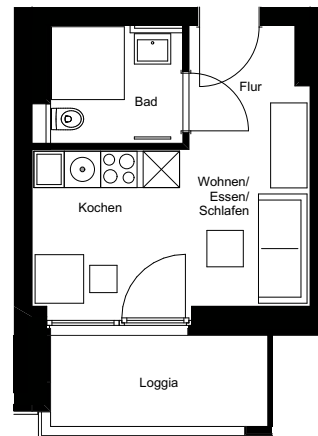

Wohnung:	82
Wohneinheit:	WE32.02.02
Baufeld:	August
Straße:	Lüdersworth 39
Etage:	2.OG
Zimmer:	1
Wohnfläche:	23,16 m ²
Barrierefrei:	Nein
Wohnungstyp:	Freifinanziert

Dies ist eine unverbindliche Illustration, daher sind Irrtum und Änderungen vorbehalten. Der Grundriss ist nicht maßstabsgerecht. Für zwischenzeitliche Änderungen können wir keine Haftung übernehmen. Die Möblierung ist ein Gestaltungsvorschlag und gehört nicht zum Ausstattungsumfang. Bei der Einbauküche handelt es sich um eine unverbindliche Darstellung. Die Einbauküche kann hiervon in der Realität abweichen.