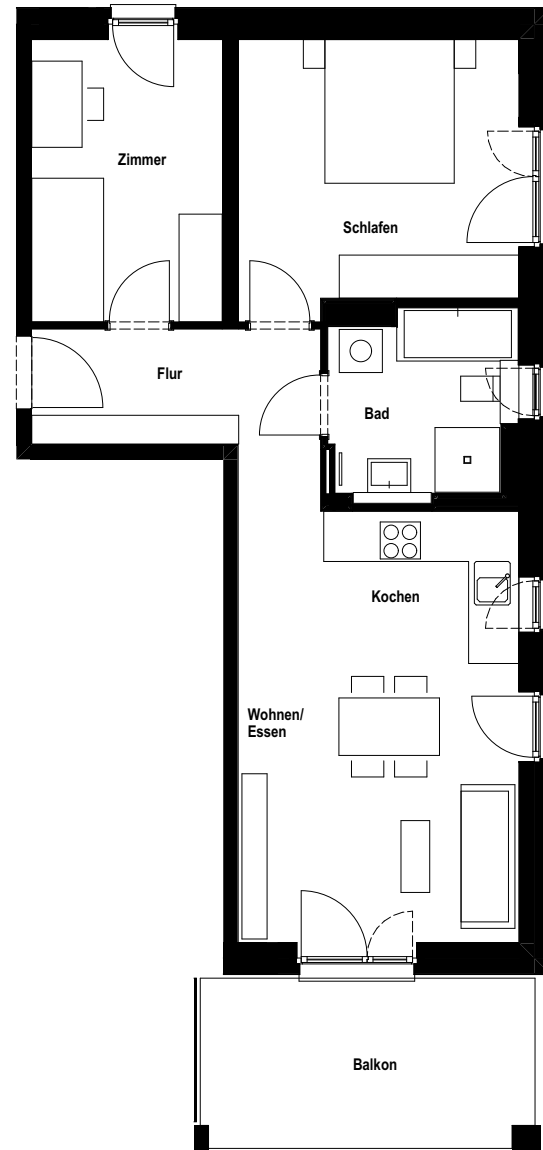

# AUGUSTA & LUCA.

---

Wohnung:	406
Wohneinheit:	7.1.401
Haus:	7
Straße:	Ladehofstraße 1
Etage:	4.OG
Zimmer:	3
Wohnfläche:	69,54 m <sup>2</sup>
Barrierefrei:	nein

---

Dies ist eine unverbindliche Illustration, daher sind Irrtum und Änderungen vorbehalten. Der Grundriss ist nicht maßstabsgerecht. Für zwischenzeitliche Änderungen können wir keine Haftung übernehmen. Die Möblierung ist ein Gestaltungsvorschlag und gehört nicht zum Ausstattungsumfang. Bei der Einbauküche handelt es sich um eine unverbindliche Darstellung. Die Einbauküche kann hiervon in der Realität abweichen.