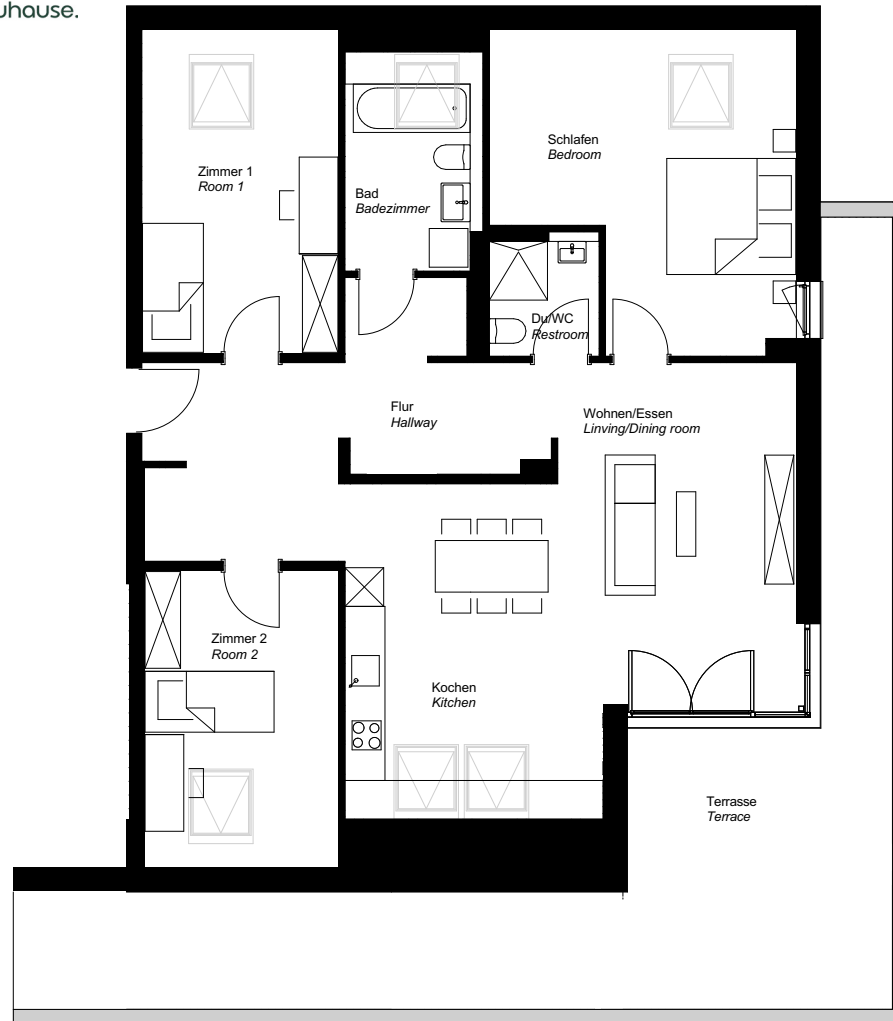

WE Nr. F-13
Wohnung Apartment F-13

Etage Floor	3.OG 3rd floor
Zimmer Rooms	4
Wohnfläche Living Area	124,87 m²
Adresse Address	Palladiusweg 2 79639 Grenzach-Wyhlen
Barrierefrei Accessible	Ja Yes
Gefördert Subsidised	Nein No

Dies ist eine unverbindliche Illustration, daher sind Irrtum und Änderungen vorbehalten. Der Grundriss ist nicht maßstabsgerecht. Für zwischenzeitliche Änderungen können wir keine Haftung übernehmen. Bei der Einbauküche und der Möblierung handelt es sich um eine unverbindliche Darstellung. Die Einbauküche und die Möblierung kann hiervon in der Realität abweichen.

This is a non-binding illustration; therefore, errors and changes are reserved. The floor plan is not to scale. We cannot accept any liability for changes made in the meantime. The fitted kitchen and furnishings are shown for illustrative purposes only. The fitted kitchen and furnishings may differ from this in reality.