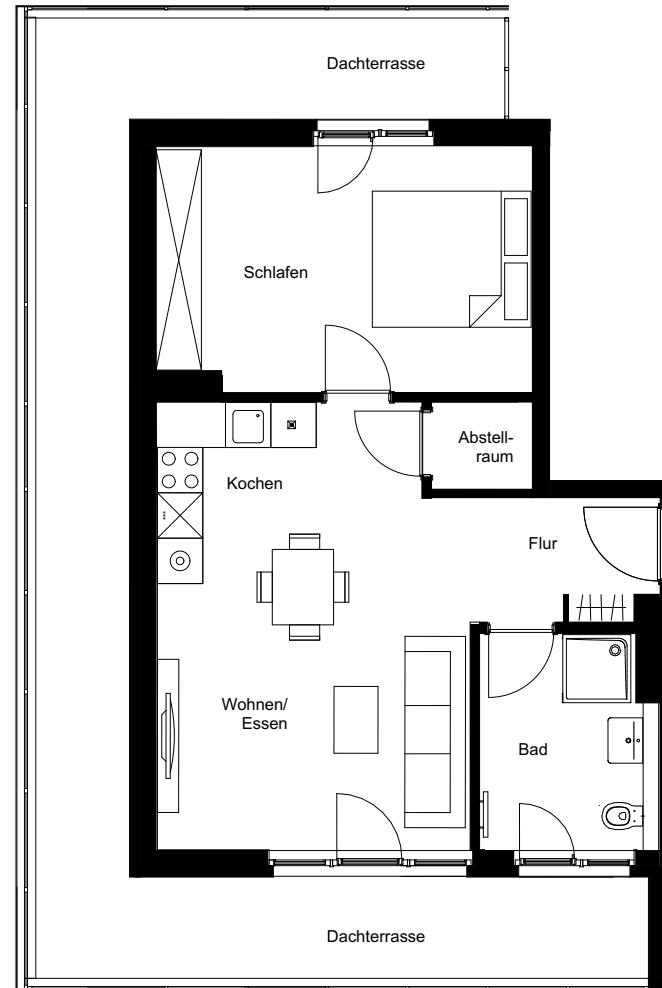

Wohneinheit:	WE-54
Haus:	4
Typ	Wohnung
Adresse:	Peter-Lennè-Straße 47, 14195 Berlin
Etage:	3. OG
Zimmer:	2
Wohnfläche:	65,85
Möblierung:	nein

Dies ist eine unverbindliche Illustration, daher sind Irrtum und Änderungen vorbehalten. Der Grundriss ist nicht maßstabsgerecht. Für zwischenzeitliche Änderungen können wir keine Haftung übernehmen. Die Möblierung ist ein Gestaltungsvorschlag und gehört nicht zum Ausstattungsumfang. Bei der Einbauküche handelt es sich um eine unverbindliche Darstellung. Die Einbauküche kann hiervon in der Realität abweichen.