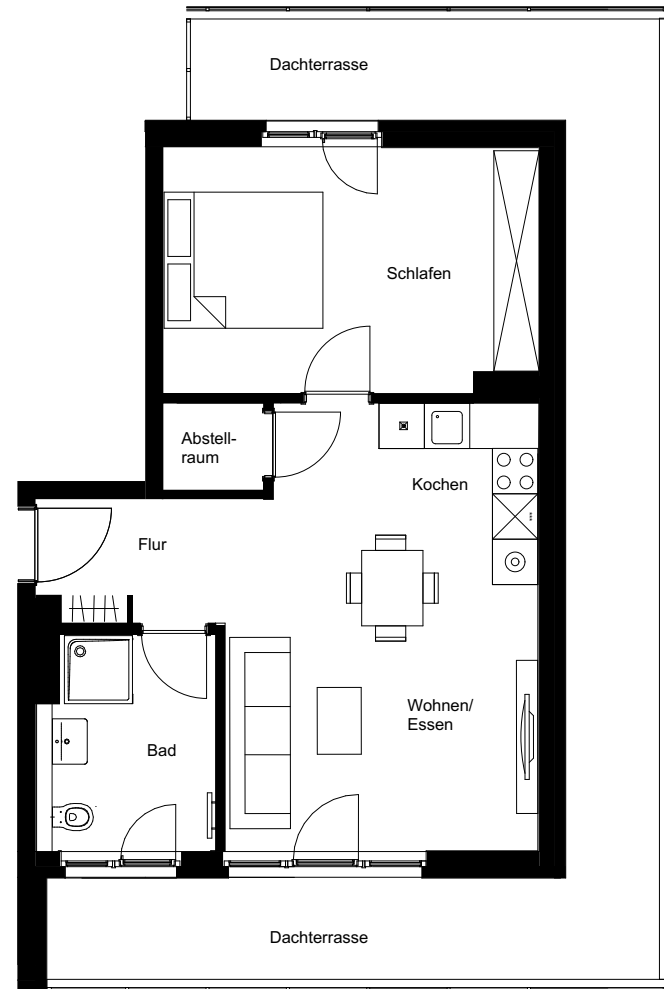

Wohneinheit:	WE-56
Haus:	4
Typ	Wohnung
Adresse:	Peter-Lennè-Straße 47, 14195 Berlin
Etage:	3. OG
Zimmer:	2
Wohnfläche:	66,66
Möblierung:	nein

Dies ist eine unverbindliche Illustration, daher sind Irrtum und Änderungen vorbehalten. Der Grundriss ist nicht maßstabsgerecht. Für zwischenzeitliche Änderungen können wir keine Haftung übernehmen. Die Möblierung ist ein Gestaltungsvorschlag und gehört nicht zum Ausstattungsumfang. Bei der Einbauküche handelt es sich um eine unverbindliche Darstellung. Die Einbauküche kann hiervon in der Realität abweichen.