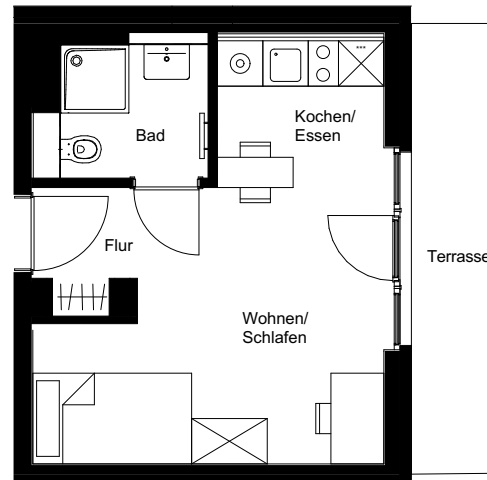

Wohneinheit:	Studio-WE-12
Haus:	5
Typ	Studio Apartment
Adresse:	Königin-Luise-Straße 15, 14195 Berlin
Etage:	EG
Zimmer:	1
Wohnfläche:	30,43
Möblierung:	ja

Dies ist eine unverbindliche Illustration, daher sind Irrtum und Änderungen vorbehalten. Der Grundriss ist nicht maßstabsgerecht. Für zwischenzeitliche Änderungen können wir keine Haftung übernehmen. Bei der Möblierung und der Einbauküche handelt es sich um eine unverbindliche Darstellung. Die Möblierung und die Einbauküche können hiervon in der Realität abweichen.