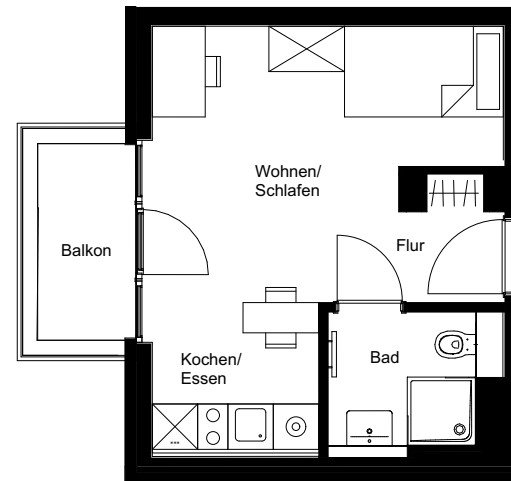

Wohneinheit:	Studio-WE-20
Haus:	5
Typ	Studio Apartment
Adresse:	Königin-Luise-Straße 15, 14195 Berlin
Etage:	1. OG
Zimmer:	1
Wohnfläche:	26,77
Möblierung:	ja

Dies ist eine unverbindliche Illustration, daher sind Irrtum und Änderungen vorbehalten. Der Grundriss ist nicht maßstabsgerecht. Für zwischenzeitliche Änderungen können wir keine Haftung übernehmen. Bei der Möblierung und der Einbauküche handelt es sich um eine unverbindliche Darstellung. Die Möblierung und die Einbauküche können hiervon in der Realität abweichen.