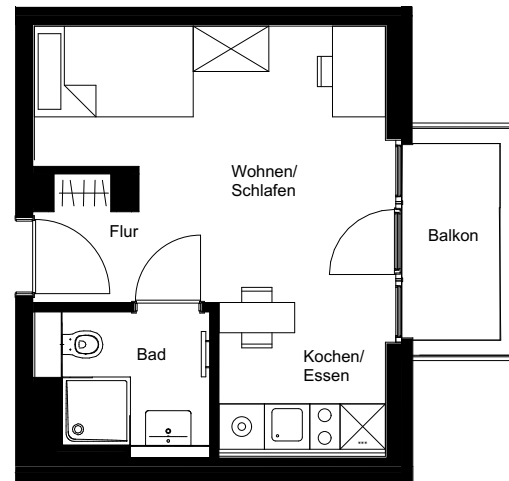

---

Wohneinheit:	Studio-WE-22
Haus:	5
Typ	Studio Apartment
Adresse:	Königin-Luise-Straße 15, 14195 Berlin
Etage:	1. OG
Zimmer:	1
Wohnfläche:	26,77
Möblierung:	ja

---

Dies ist eine unverbindliche Illustration, daher sind Irrtum und Änderungen vorbehalten. Der Grundriss ist nicht maßstabsgerecht. Für zwischenzeitliche Änderungen können wir keine Haftung übernehmen. Bei der Möblierung und der Einbauküche handelt es sich um eine unverbindliche Darstellung. Die Möblierung und die Einbauküche können hiervon in der Realität abweichen.