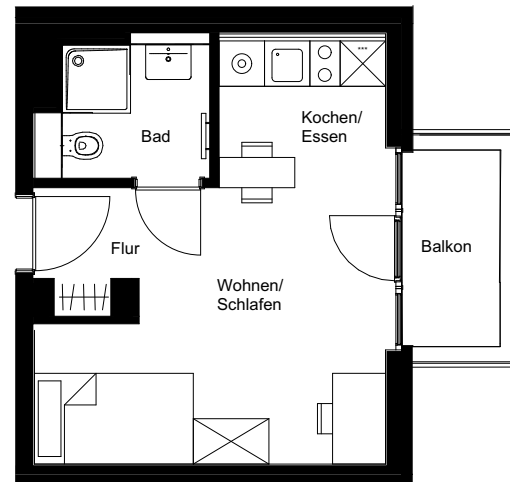

Wohneinheit:	Studio-WE-23
Haus:	5
Typ	Studio Apartment
Adresse:	Königin-Luise-Straße 15, 14195 Berlin
Etage:	1. OG
Zimmer:	1
Wohnfläche:	26,77
Möblierung:	ja

Dies ist eine unverbindliche Illustration, daher sind Irrtum und Änderungen vorbehalten. Der Grundriss ist nicht maßstabsgerecht. Für zwischenzeitliche Änderungen können wir keine Haftung übernehmen. Bei der Möblierung und der Einbauküche handelt es sich um eine unverbindliche Darstellung. Die Möblierung und die Einbauküche können hiervon in der Realität abweichen.