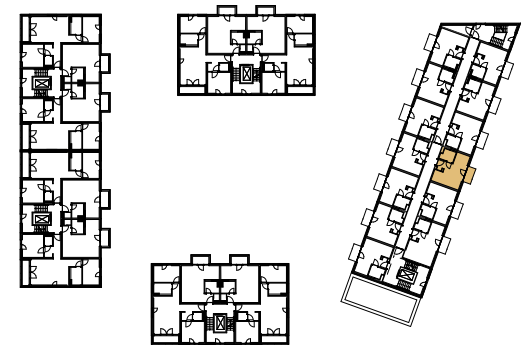

Wohneinheit:	Studio-WE-23
Haus:	5
Typ	Studio Apartment
Adresse:	Königin-Luise-Straße 15, 14195 Berlin
Etage:	1. OG
Zimmer:	1
Wohnfläche:	26,77
Möblierung:	ja

Dies ist eine unverbindliche Illustration, daher sind Irrtum und Änderungen vorbehalten. Der Grundriss ist nicht maßstabsgerecht. Für zwischenzeitliche Änderungen können wir keine Haftung übernehmen. Bei der Möblierung und der Einbauküche handelt es sich um eine unverbindliche Darstellung. Die Möblierung und die Einbauküche können hiervon in der Realität abweichen.