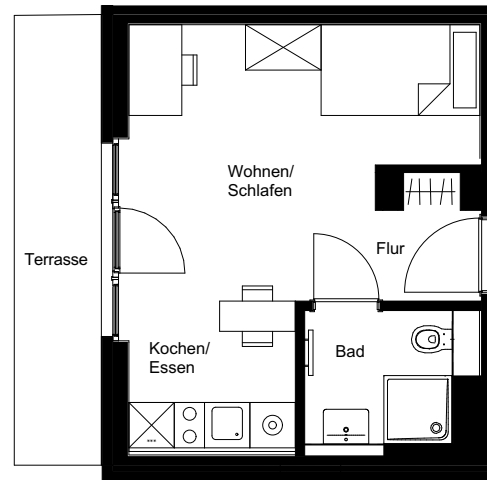

Wohneinheit:	Studio-WE-3
Haus:	5
Typ	Studio Apartment
Adresse:	Königin-Luise-Straße 15, 14195 Berlin
Etage:	EG
Zimmer:	1
Wohnfläche:	30,43
Möblierung:	ja

Dies ist eine unverbindliche Illustration, daher sind Irrtum und Änderungen vorbehalten. Der Grundriss ist nicht maßstabsgerecht. Für zwischenzeitliche Änderungen können wir keine Haftung übernehmen. Bei der Möblierung und der Einbauküche handelt es sich um eine unverbindliche Darstellung. Die Möblierung und die Einbauküche können hiervon in der Realität abweichen.