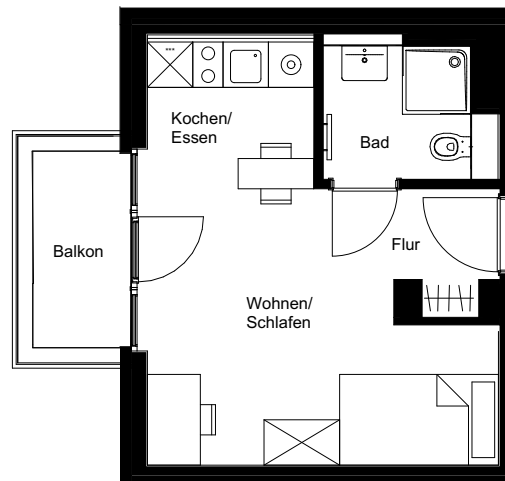

Wohneinheit:	Studio-WE-32
Haus:	5
Typ	Studio Apartment
Adresse:	Königin-Luise-Straße 15, 14195 Berlin
Etage:	2. OG
Zimmer:	1
Wohnfläche:	26,78
Möblierung:	ja

Dies ist eine unverbindliche Illustration, daher sind Irrtum und Änderungen vorbehalten. Der Grundriss ist nicht maßstabsgerecht. Für zwischenzeitliche Änderungen können wir keine Haftung übernehmen. Bei der Möblierung und der Einbauküche handelt es sich um eine unverbindliche Darstellung. Die Möblierung und die Einbauküche können hiervon in der Realität abweichen.