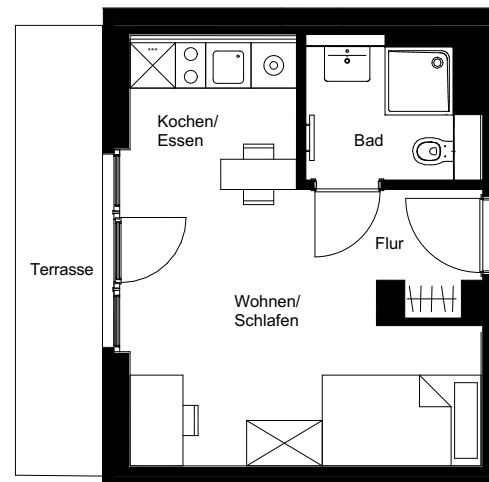

Wohneinheit:	Studio-WE-4
Haus:	5
Typ	Studio Apartment
Adresse:	Königin-Luise-Straße 15, 14195 Berlin
Etage:	EG
Zimmer:	1
Wohnfläche:	30,43
Möblierung:	ja

Dies ist eine unverbindliche Illustration, daher sind Irrtum und Änderungen vorbehalten. Der Grundriss ist nicht maßstabsgerecht. Für zwischenzeitliche Änderungen können wir keine Haftung übernehmen. Bei der Möblierung und der Einbauküche handelt es sich um eine unverbindliche Darstellung. Die Möblierung und die Einbauküche können hiervon in der Realität abweichen.