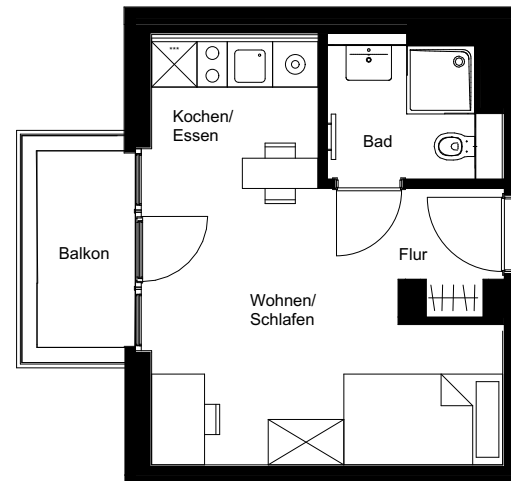

Wohneinheit:	Studio-WE-41
Haus:	5
Typ	Studio Apartment
Adresse:	Königin-Luise-Straße 15, 14195 Berlin
Etage:	3. OG
Zimmer:	1
Wohnfläche:	26,78
Möblierung:	ja

Dies ist eine unverbindliche Illustration, daher sind Irrtum und Änderungen vorbehalten. Der Grundriss ist nicht maßstabsgerecht. Für zwischenzeitliche Änderungen können wir keine Haftung übernehmen. Bei der Möblierung und der Einbauküche handelt es sich um eine unverbindliche Darstellung. Die Möblierung und die Einbauküche können hiervon in der Realität abweichen.