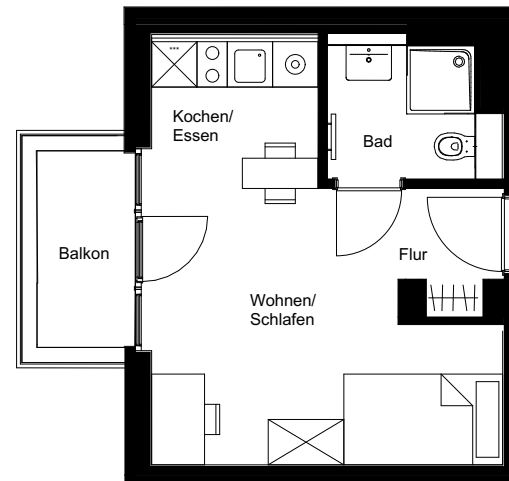

---

Wohneinheit:	Studio-WE-43
Haus:	5
Typ	Studio Apartment
Adresse:	Königin-Luise-Straße 15, 14195 Berlin
Etage:	3. OG
Zimmer:	1
Wohnfläche:	26,78
Möblierung:	ja

---

Dies ist eine unverbindliche Illustration, daher sind Irrtum und Änderungen vorbehalten. Der Grundriss ist nicht maßstabsgerecht. Für zwischenzeitliche Änderungen können wir keine Haftung übernehmen. Bei der Möblierung und der Einbauküche handelt es sich um eine unverbindliche Darstellung. Die Möblierung und die Einbauküche können hiervon in der Realität abweichen.