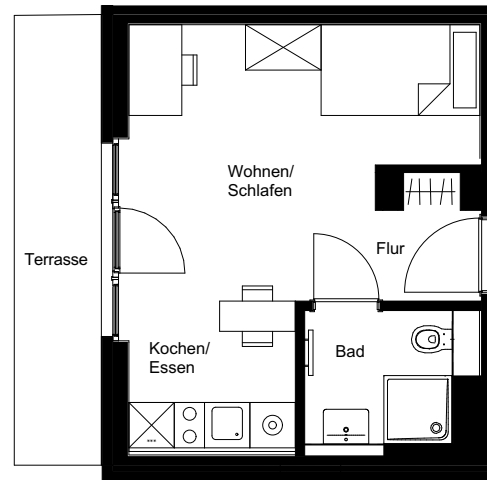

---

Wohneinheit:	Studio-WE-7
Haus:	5
Typ	Studio Apartment
Adresse:	Königin-Luise-Straße 15, 14195 Berlin
Etage:	EG
Zimmer:	1
Wohnfläche:	30,43
Möblierung:	ja

---

Dies ist eine unverbindliche Illustration, daher sind Irrtum und Änderungen vorbehalten. Der Grundriss ist nicht maßstabsgerecht. Für zwischenzeitliche Änderungen können wir keine Haftung übernehmen. Bei der Möblierung und der Einbauküche handelt es sich um eine unverbindliche Darstellung. Die Möblierung und die Einbauküche können hiervon in der Realität abweichen.