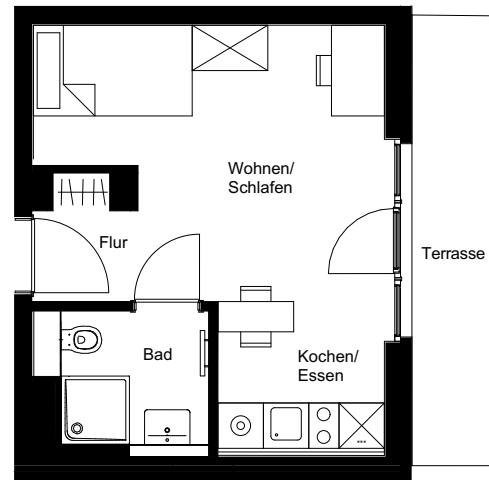

Wohneinheit:	Studio-WE-9
Haus:	5
Typ	Studio Apartment
Adresse:	Königin-Luise-Straße 15, 14195 Berlin
Etage:	EG
Zimmer:	1
Wohnfläche:	30,43
Möblierung:	ja

Dies ist eine unverbindliche Illustration, daher sind Irrtum und Änderungen vorbehalten. Der Grundriss ist nicht maßstabsgerecht. Für zwischenzeitliche Änderungen können wir keine Haftung übernehmen. Bei der Möblierung und der Einbauküche handelt es sich um eine unverbindliche Darstellung. Die Möblierung und die Einbauküche können hiervon in der Realität abweichen.