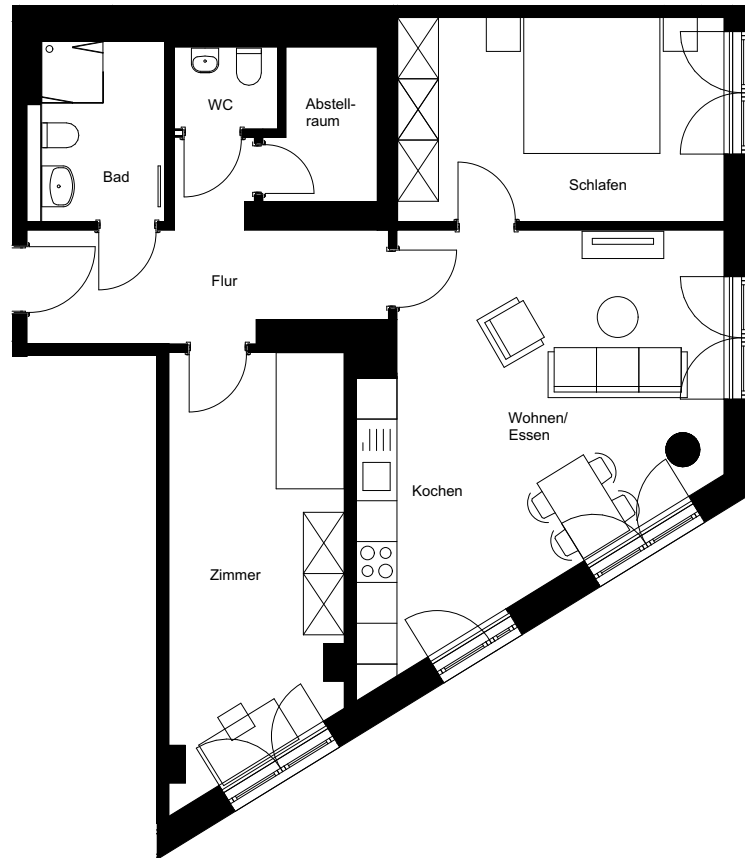

Haus:	Rotondo
Wohnung:	2
Wohneinheit:	1.2
Adresse:	Forst-Kasten-Allee 123 b 81475 München
Etage:	1.OG
Zimmer:	3
Wohnfläche:	77,72 m ²
Einbauküche:	nein

Dies ist eine unverbindliche Illustration, daher sind Irrtum und Änderung vorbehalten. Der Grundriss ist nicht maßstabsgerecht. Für zwischenzeitliche Änderung können wir keine Haftung übernehmen. Die Möblierung und Küche ist ein Gestaltungsvorschlag und gehört nicht zum Ausstattungsumfang.