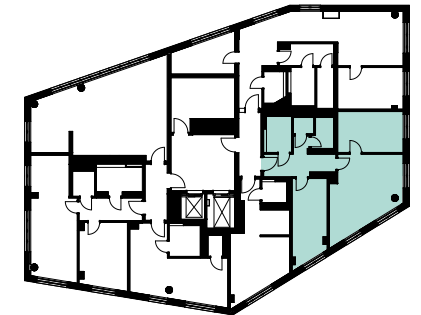

Haus:	Rotondo
Wohnung:	2
Wohneinheit:	1.2
Adresse:	Forst-Kasten-Allee 123 b 81475 München
Etage:	1.OG
Zimmer:	3
Wohnfläche:	77,72 m ²
Einbauküche:	nein

Dies ist eine unverbindliche Illustration, daher sind Irrtum und Änderung vorbehalten. Der Grundriss ist nicht maßstabsgerecht. Für zwischenzeitliche Änderung können wir keine Haftung übernehmen. Die Möblierung und Küche ist ein Gestaltungsvorschlag und gehört nicht zum Ausstattungsumfang.