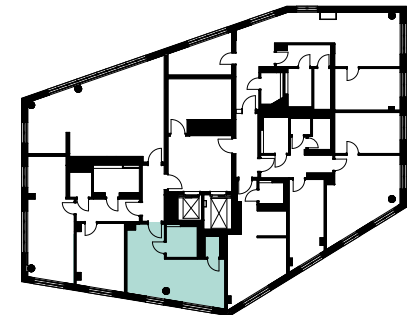

Haus:	Rotondo
Wohnung:	4
Wohneinheit:	1.4
Adresse:	Forst-Kasten-Allee 123 b 81475 München
Etage:	1.OG
Zimmer:	1
Wohnfläche:	36,11 m <sup>2</sup>
Einbauküche:	ja

Dies ist eine unverbindliche Illustration, daher sind Irrtum und Änderung vorbehalten. Der Grundriss ist nicht maßstabsgerecht. Für zwischenzeitliche Änderung können wir keine Haftung übernehmen. Die Möblierung und Küche ist ein Gestaltungsvorschlag und gehört nicht zum Ausstattungsumfang. Bei der Einbauküche handelt es sich um eine unverbindliche Darstellung. Die Einbauküche kann hiervon in der Realität abweichen.