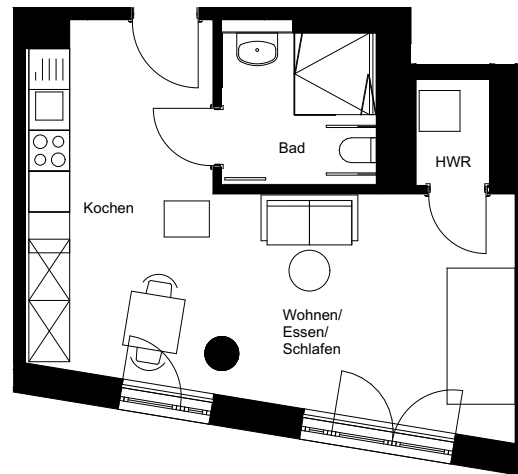

Haus:	Rotondo
Wohnung:	4
Wohneinheit:	1.4
Adresse:	Forst-Kasten-Allee 123 b 81475 München
Etage:	1.OG
Zimmer:	1
Wohnfläche:	36,11 m <sup>2</sup>
Einbauküche:	ja

Dies ist eine unverbindliche Illustration, daher sind Irrtum und Änderung vorbehalten. Der Grundriss ist nicht maßstabsgerecht. Für zwischenzeitliche Änderung können wir keine Haftung übernehmen. Die Möblierung und Küche ist ein Gestaltungsvorschlag und gehört nicht zum Ausstattungsumfang. Bei der Einbauküche handelt es sich um eine unverbindliche Darstellung. Die Einbauküche kann hiervon in der Realität abweichen.