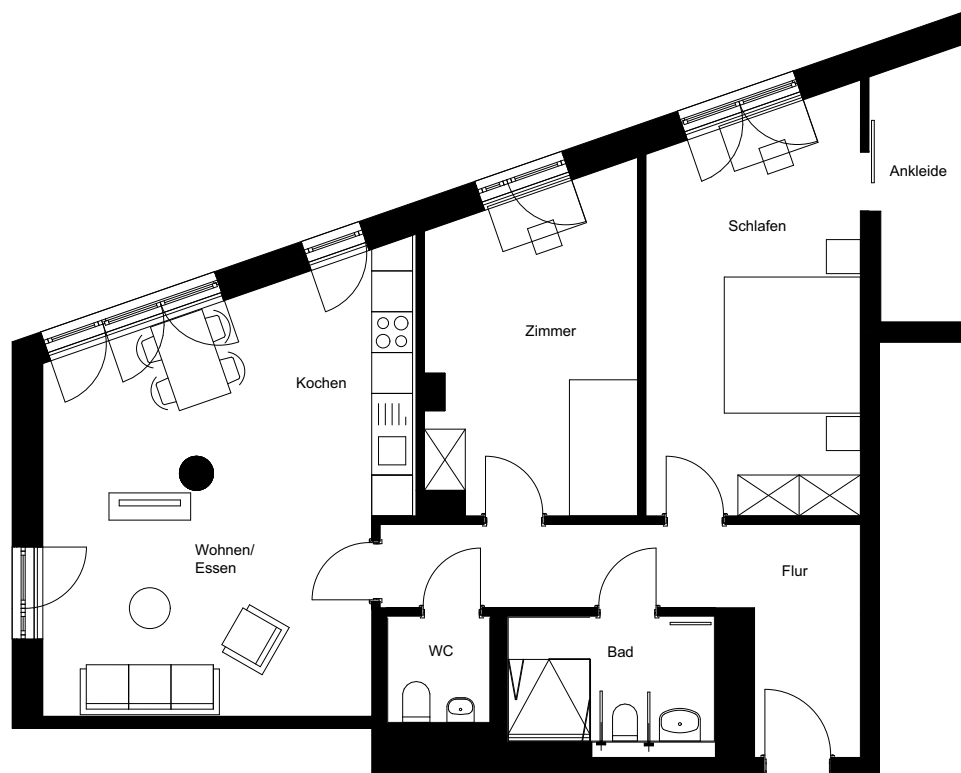

Haus:	Rotondo
Wohnung:	11
Wohneinheit:	2.6
Adresse:	Forst-Kasten-Allee 123 b 81475 München
Etage:	2.OG
Zimmer:	3
Wohnfläche:	90,77 m ²
Einbauküche:	nein

Dies ist eine unverbindliche Illustration, daher sind Irrtum und Änderung vorbehalten. Der Grundriss ist nicht maßstabsgerecht. Für zwischenzeitliche Änderung können wir keine Haftung übernehmen. Die Möblierung und Küche ist ein Gestaltungsvorschlag und gehört nicht zum Ausstattungsumfang.