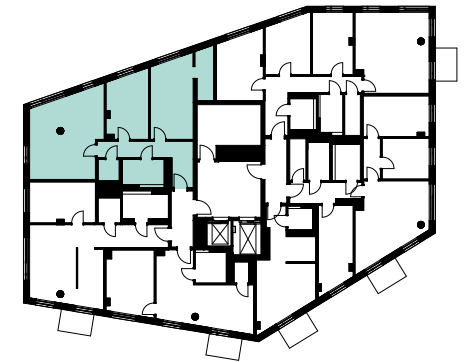

Haus:	Rotondo
Wohnung:	11
Wohneinheit:	2.6
Adresse:	Forst-Kasten-Allee 123 b 81475 München
Etage:	2.OG
Zimmer:	3
Wohnfläche:	90,77 m ²
Einbauküche:	nein

Dies ist eine unverbindliche Illustration, daher sind Irrtum und Änderung vorbehalten. Der Grundriss ist nicht maßstabsgerecht. Für zwischenzeitliche Änderung können wir keine Haftung übernehmen. Die Möblierung und Küche ist ein Gestaltungsvorschlag und gehört nicht zum Ausstattungsumfang.