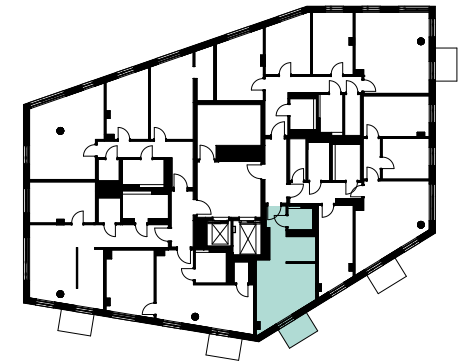

Haus:	Rotondo
Wohnung:	20
Wohneinheit:	4.3
Adresse:	Forst-Kasten-Allee 123 b 81475 München
Etage:	4.OG
Zimmer:	1
Wohnfläche:	32,23 m ²
Einbauküche:	ja

Dies ist eine unverbindliche Illustration, daher sind Irrtum und Änderung vorbehalten. Der Grundriss ist nicht maßstabsgerecht. Für zwischenzeitliche Änderung können wir keine Haftung übernehmen. Die Möblierung und Küche ist ein Gestaltungsvorschlag und gehört nicht zum Ausstattungsumfang. Bei der Einbauküche handelt es sich um eine unverbindliche Darstellung. Die Einbauküche kann hiervon in der Realität abweichen.