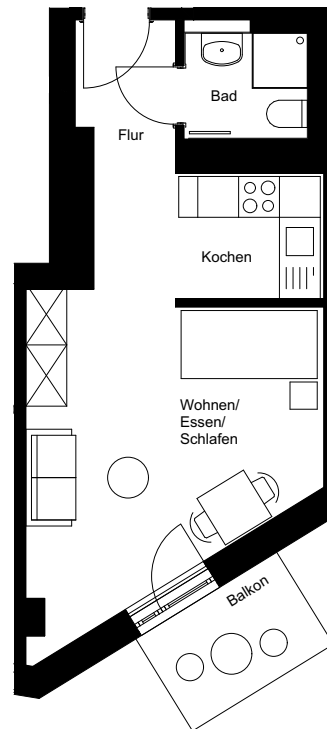

Haus:	Rotondo
Wohnung:	20
Wohneinheit:	4.3
Adresse:	Forst-Kasten-Allee 123 b 81475 München
Etage:	4.OG
Zimmer:	1
Wohnfläche:	32,23 m ²
Einbauküche:	ja

Dies ist eine unverbindliche Illustration, daher sind Irrtum und Änderung vorbehalten. Der Grundriss ist nicht maßstabsgerecht. Für zwischenzeitliche Änderung können wir keine Haftung übernehmen. Die Möblierung und Küche ist ein Gestaltungsvorschlag und gehört nicht zum Ausstattungsumfang. Bei der Einbauküche handelt es sich um eine unverbindliche Darstellung. Die Einbauküche kann hiervon in der Realität abweichen.