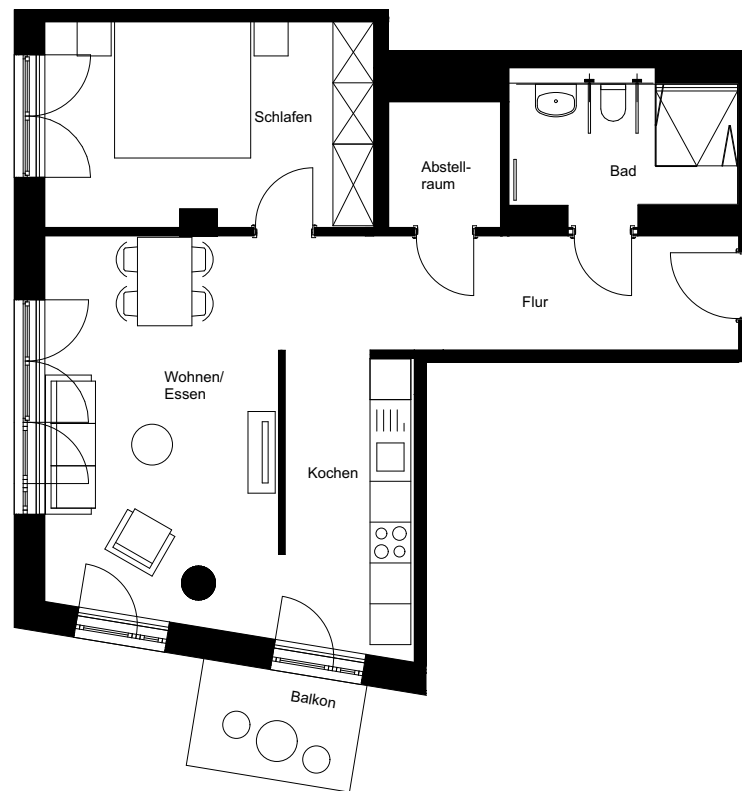

Haus:	Rotondo
Wohnung:	22
Wohneinheit:	4.5
Adresse:	Forst-Kasten-Allee 123 b 81475 München
Etage:	4.OG
Zimmer:	2
Wohnfläche:	66,40 m ²
Einbauküche:	ja

Dies ist eine unverbindliche Illustration, daher sind Irrtum und Änderung vorbehalten. Der Grundriss ist nicht maßstabsgerecht. Für zwischenzeitliche Änderung können wir keine Haftung übernehmen. Die Möblierung und Küche ist ein Gestaltungsvorschlag und gehört nicht zum Ausstattungsumfang. Bei der Einbauküche handelt es sich um eine unverbindliche Darstellung. Die Einbauküche kann hiervon in der Realität abweichen.