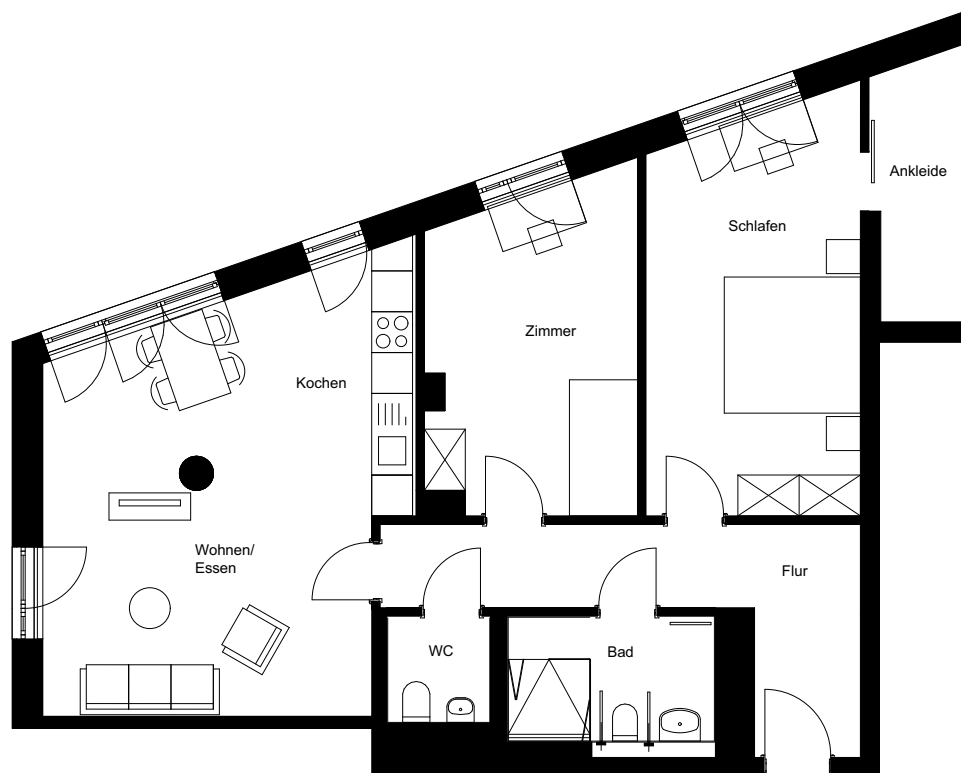

Haus:	Rotondo
Wohnung:	35
Wohneinheit:	6.6
Adresse:	Forst-Kasten-Allee 123 b 81475 München
Etage:	6.OG
Zimmer:	3
Wohnfläche:	91,73 m ²
Einbauküche:	nein

Dies ist eine unverbindliche Illustration, daher sind Irrtum und Änderung vorbehalten. Der Grundriss ist nicht maßstabsgerecht. Für zwischenzeitliche Änderung können wir keine Haftung übernehmen. Die Möblierung und Küche ist ein Gestaltungsvorschlag und gehört nicht zum Ausstattungsumfang.