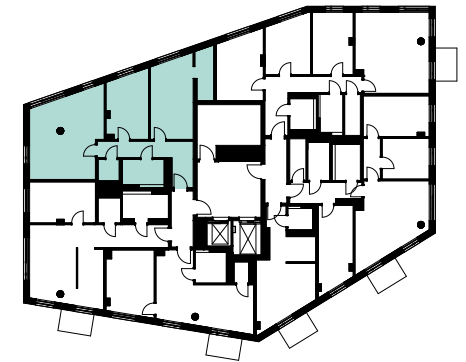

Haus:	Rotondo
Wohnung:	35
Wohneinheit:	6.6
Adresse:	Forst-Kasten-Allee 123 b 81475 München
Etage:	6.OG
Zimmer:	3
Wohnfläche:	91,73 m ²
Einbauküche:	nein

Dies ist eine unverbindliche Illustration, daher sind Irrtum und Änderung vorbehalten. Der Grundriss ist nicht maßstabsgerecht. Für zwischenzeitliche Änderung können wir keine Haftung übernehmen. Die Möblierung und Küche ist ein Gestaltungsvorschlag und gehört nicht zum Ausstattungsumfang.