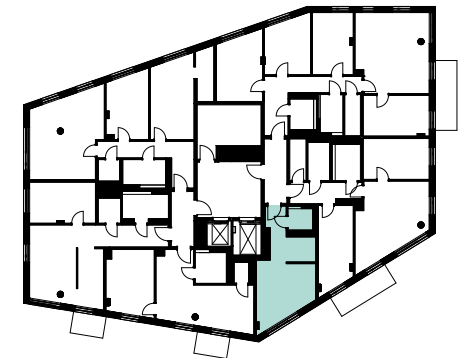

---

Haus:	Rotondo
Wohnung:	50
Wohneinheit:	9.3
Adresse:	Forst-Kasten-Allee 123 b 81475 München
Etage:	9.OG
Zimmer:	1
Wohnfläche:	32,30 m <sup>2</sup>
Einbauküche:	ja

---

Dies ist eine unverbindliche Illustration, daher sind Irrtum und Änderung vorbehalten. Der Grundriss ist nicht maßstabsgerecht. Für zwischenzeitliche Änderung können wir keine Haftung übernehmen. Die Möblierung und Küche ist ein Gestaltungsvorschlag und gehört nicht zum Ausstattungsumfang. Bei der Einbauküche handelt es sich um eine unverbindliche Darstellung. Die Einbauküche kann hiervon in der Realität abweichen.