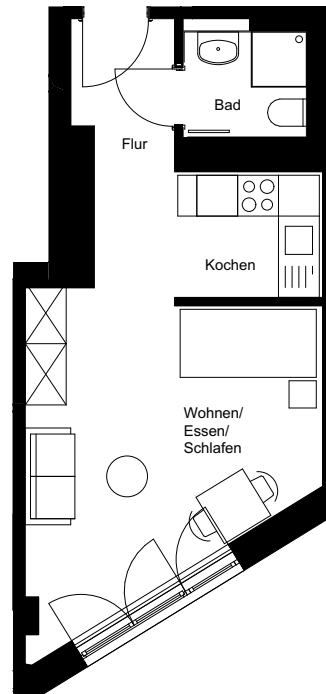

---

Haus:	Rotondo
Wohnung:	50
Wohneinheit:	9.3
Adresse:	Forst-Kasten-Allee 123 b 81475 München
Etage:	9.OG
Zimmer:	1
Wohnfläche:	32,30 m <sup>2</sup>
Einbauküche:	ja

---

Dies ist eine unverbindliche Illustration, daher sind Irrtum und Änderung vorbehalten. Der Grundriss ist nicht maßstabsgerecht. Für zwischenzeitliche Änderung können wir keine Haftung übernehmen. Die Möblierung und Küche ist ein Gestaltungsvorschlag und gehört nicht zum Ausstattungsumfang. Bei der Einbauküche handelt es sich um eine unverbindliche Darstellung. Die Einbauküche kann hiervon in der Realität abweichen.