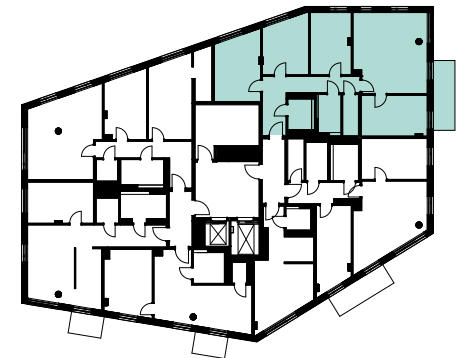

Haus:	Rotondo
Wohnung:	54
Wohneinheit:	10.1
Adresse:	Forst-Kasten-Allee 123 b 81475 München
Etage:	10.OG
Zimmer:	5
Wohnfläche:	120,92 m <sup>2</sup>
Einbauküche:	nein

Dies ist eine unverbindliche Illustration, daher sind Irrtum und Änderung vorbehalten. Der Grundriss ist nicht maßstabsgerecht. Für zwischenzeitliche Änderung können wir keine Haftung übernehmen. Die Möblierung und Küche ist ein Gestaltungsvorschlag und gehört nicht zum Ausstattungsumfang.