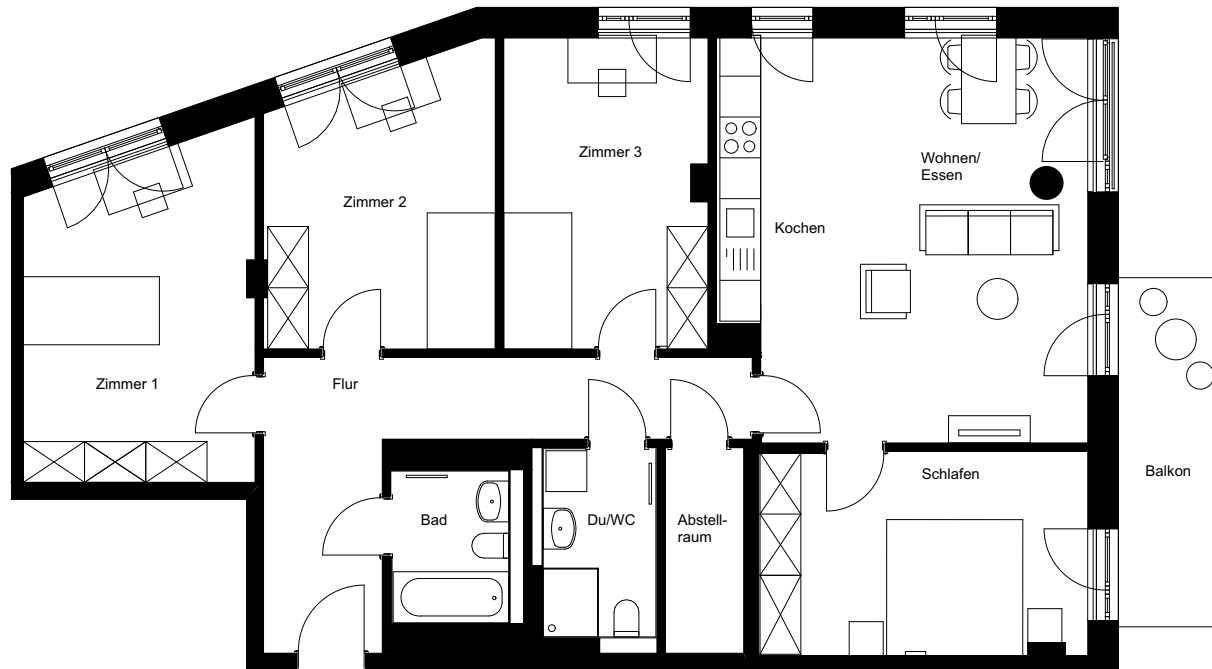

Haus:	Rotondo
Wohnung:	54
Wohneinheit:	10.1
Adresse:	Forst-Kasten-Allee 123 b 81475 München
Etage:	10.OG
Zimmer:	5
Wohnfläche:	120,92 m <sup>2</sup>
Einbauküche:	nein

Dies ist eine unverbindliche Illustration, daher sind Irrtum und Änderung vorbehalten. Der Grundriss ist nicht maßstabsgerecht. Für zwischenzeitliche Änderung können wir keine Haftung übernehmen. Die Möblierung und Küche ist ein Gestaltungsvorschlag und gehört nicht zum Ausstattungsumfang.