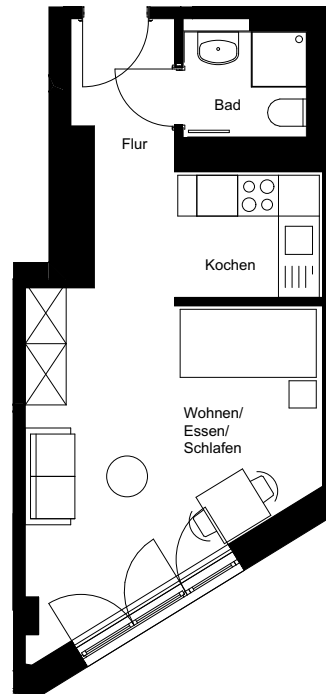

Haus:	Rotondo
Wohnung:	62
Wohneinheit:	11.3
Adresse:	Forst-Kasten-Allee 123 b 81475 München
Etage:	11.OG
Zimmer:	1
Wohnfläche:	30,50 m ²
Einbauküche:	ja

Dies ist eine unverbindliche Illustration, daher sind Irrtum und Änderung vorbehalten. Der Grundriss ist nicht maßstabsgerecht. Für zwischenzeitliche Änderung können wir keine Haftung übernehmen. Die Möblierung und Küche ist ein Gestaltungsvorschlag und gehört nicht zum Ausstattungsumfang. Bei der Einbauküche handelt es sich um eine unverbindliche Darstellung. Die Einbauküche kann hiervon in der Realität abweichen.