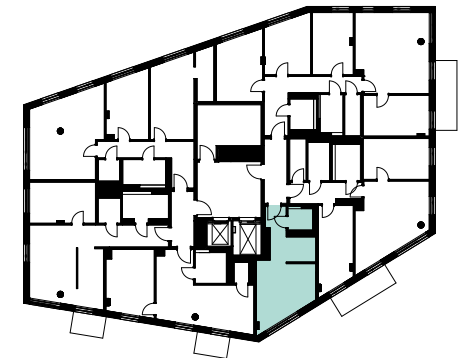

Haus:	Rotondo
Wohnung:	62
Wohneinheit:	11.3
Adresse:	Forst-Kasten-Allee 123 b 81475 München
Etage:	11.OG
Zimmer:	1
Wohnfläche:	30,50 m ²
Einbauküche:	ja

Dies ist eine unverbindliche Illustration, daher sind Irrtum und Änderung vorbehalten. Der Grundriss ist nicht maßstabsgerecht. Für zwischenzeitliche Änderung können wir keine Haftung übernehmen. Die Möblierung und Küche ist ein Gestaltungsvorschlag und gehört nicht zum Ausstattungsumfang. Bei der Einbauküche handelt es sich um eine unverbindliche Darstellung. Die Einbauküche kann hiervon in der Realität abweichen.