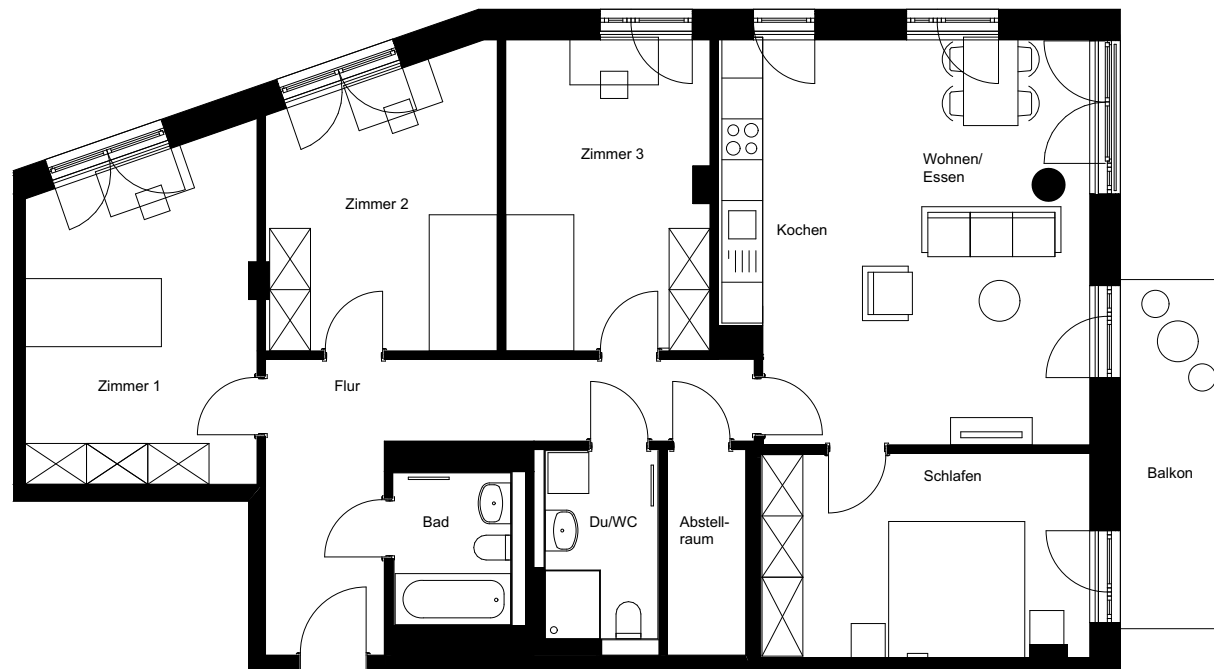

Haus:	Rotondo
Wohnung:	66
Wohneinheit:	12.1
Adresse:	Forst-Kasten-Allee 123 b 81475 München
Etage:	12.OG
Zimmer:	5
Wohnfläche:	120,95 m ²
Einbauküche:	nein

Dies ist eine unverbindliche Illustration, daher sind Irrtum und Änderung vorbehalten. Der Grundriss ist nicht maßstabsgerecht. Für zwischenzeitliche Änderung können wir keine Haftung übernehmen. Die Möblierung und Küche ist ein Gestaltungsvorschlag und gehört nicht zum Ausstattungsumfang.