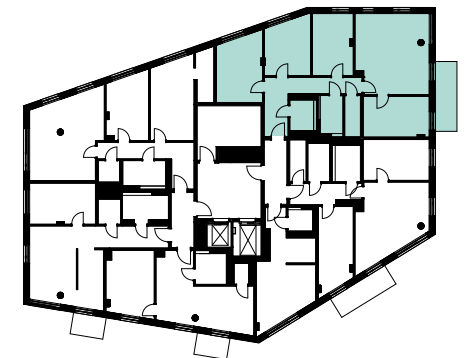

Haus:	Rotondo
Wohnung:	66
Wohneinheit:	12.1
Adresse:	Forst-Kasten-Allee 123 b 81475 München
Etage:	12.OG
Zimmer:	5
Wohnfläche:	120,95 m ²
Einbauküche:	nein

Dies ist eine unverbindliche Illustration, daher sind Irrtum und Änderung vorbehalten. Der Grundriss ist nicht maßstabsgerecht. Für zwischenzeitliche Änderung können wir keine Haftung übernehmen. Die Möblierung und Küche ist ein Gestaltungsvorschlag und gehört nicht zum Ausstattungsumfang.