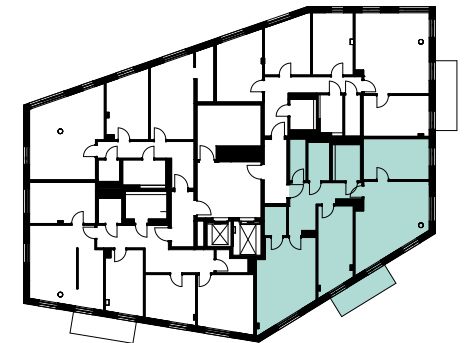

Haus:	Rotondo
Wohnung:	77
Wohneinheit:	14.2
Adresse:	Forst-Kasten-Allee 123 b 81475 München
Etage:	14.OG
Zimmer:	4
Wohnfläche:	116,36 m <sup>2</sup>
Einbauküche:	nein

Dies ist eine unverbindliche Illustration, daher sind Irrtum und Änderung vorbehalten. Der Grundriss ist nicht maßstabsgerecht. Für zwischenzeitliche Änderung können wir keine Haftung übernehmen. Die Möblierung und Küche ist ein Gestaltungsvorschlag und gehört nicht zum Ausstattungsumfang.