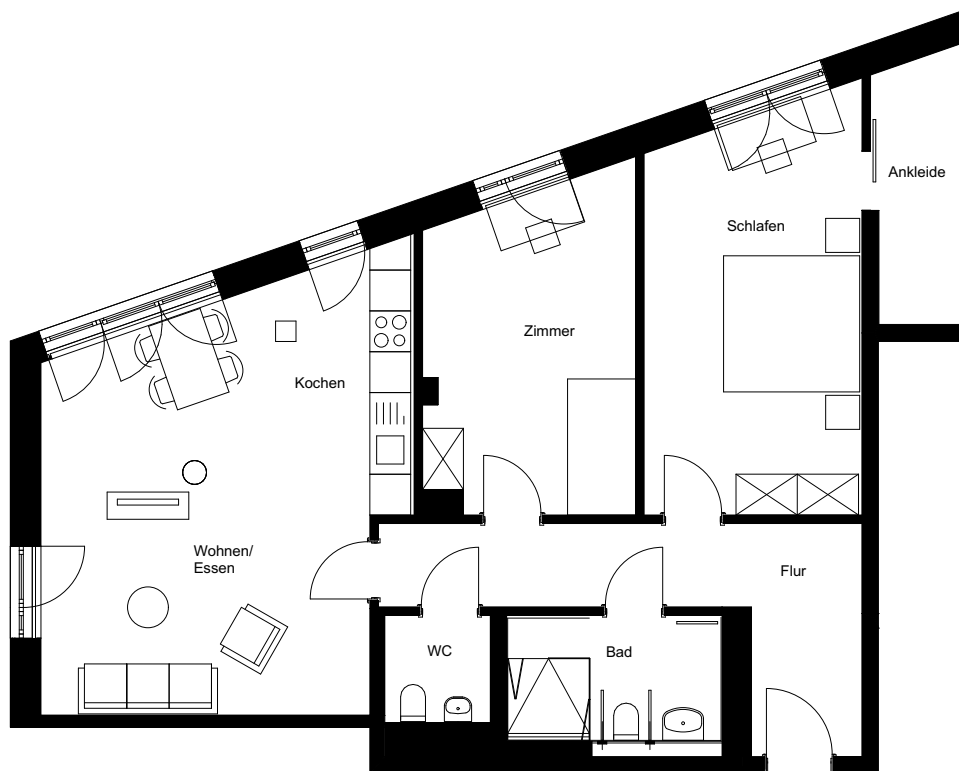

Haus:	Rotondo
Wohnung:	83
Wohneinheit:	15.4
Adresse:	Forst-Kasten-Allee 123 b 81475 München
Etage:	15.OG
Zimmer:	3
Wohnfläche:	92,38 m ²
Einbauküche:	nein

Dies ist eine unverbindliche Illustration, daher sind Irrtum und Änderung vorbehalten. Der Grundriss ist nicht maßstabsgerecht. Für zwischenzeitliche Änderung können wir keine Haftung übernehmen. Die Möblierung und Küche ist ein Gestaltungsvorschlag und gehört nicht zum Ausstattungsumfang.