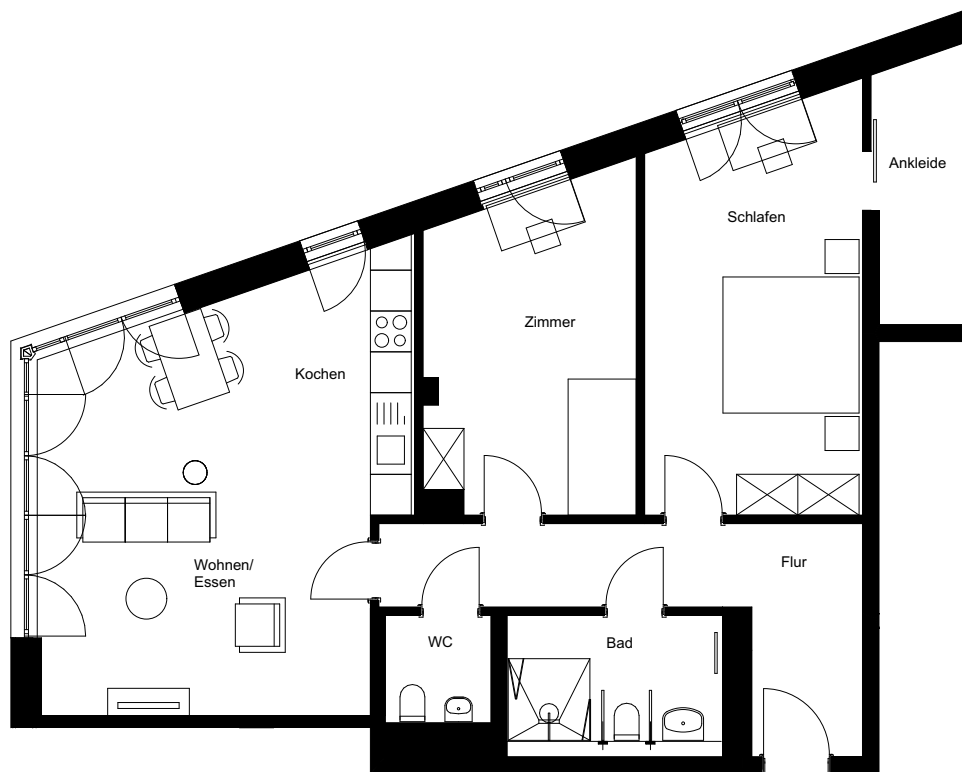

| | |
|--------------|---|
| Haus: | Rotondo |
| Wohnung: | 87 |
| Wohneinheit: | 16.4 |
| Adresse: | Forst-Kasten-Allee 123 b 81475 München |
| Etage: | 16.OG |
| Zimmer: | 3 |
| Wohnfläche: | 92,38 m ² |
| Einbauküche: | nein |

Dies ist eine unverbindliche Illustration, daher sind Irrtum und Änderung vorbehalten. Der Grundriss ist nicht maßstabsgerecht. Für zwischenzeitliche Änderung können wir keine Haftung übernehmen. Die Möblierung und Küche ist ein Gestaltungsvorschlag und gehört nicht zum Ausstattungsumfang.