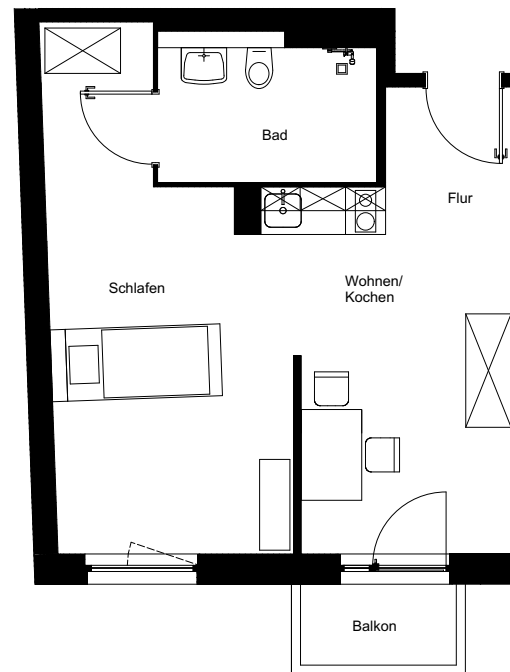

Nummer:	108
Wohneinheit:	A.05.15
Haus:	1
Adresse:	Rogätzer Straße 87
Etage:	5.OG
Zimmer:	1
Wohnfläche:	41,80 m ²
Ausrichtung:	Ost

Dies ist eine unverbindliche Illustration, daher sind Irrtum und Änderungen vorbehalten. Der Grundriss ist nicht maßstabsgerecht. Für zwischenzeitliche Änderungen können wir keine Haftung übernehmen. Bei der Möblierung und der Einbauküche handelt es sich um eine unverbindliche Darstellung. Die Möblierung und die Einbauküche können hiervon in der Realität abweichen.