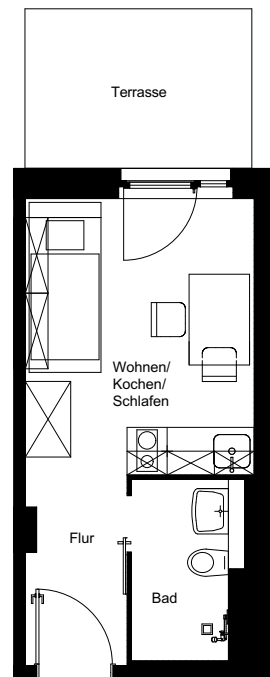

---

Nummer:	15
Wohneinheit:	A.00.15
Haus:	1
Adresse:	Rogätzer Straße 87
Etage:	EG
Zimmer:	1
Wohnfläche:	21,19 m <sup>2</sup>
Ausrichtung:	West

---

Rogätzer Straße

Dies ist eine unverbindliche Illustration, daher sind Irrtum und Änderungen vorbehalten. Der Grundriss ist nicht maßstabsgerecht. Für zwischenzeitliche Änderungen können wir keine Haftung übernehmen. Bei der Möblierung und der Einbauküche handelt es sich um eine unverbindliche Darstellung. Die Möblierung und die Einbauküche können hiervon in der Realität abweichen.