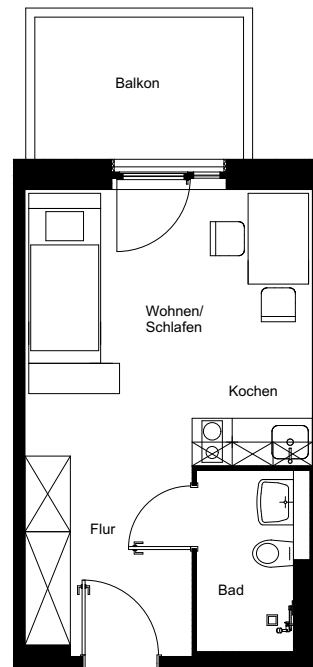

Nummer:	18
Wohneinheit:	A.01.03
Haus:	1
Adresse:	Rogätzer Straße 87
Etage:	1.OG
Zimmer:	1
Wohnfläche:	26,04 m ²
Ausrichtung:	West

Dies ist eine unverbindliche Illustration, daher sind Irrtum und Änderungen vorbehalten. Der Grundriss ist nicht maßstabsgerecht. Für zwischenzeitliche Änderungen können wir keine Haftung übernehmen. Bei der Möblierung und der Einbauküche handelt es sich um eine unverbindliche Darstellung. Die Möblierung und die Einbauküche können hiervon in der Realität abweichen.