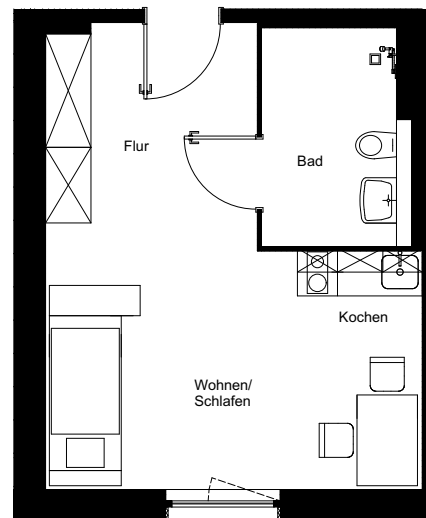

Nummer:	25
Wohneinheit:	A.01.10
Haus:	1
Adresse:	Rogätzer Straße 87
Etage:	1.OG
Zimmer:	1
Wohnfläche:	29,94 m <sup>2</sup>
Ausrichtung:	Ost

Dies ist eine unverbindliche Illustration, daher sind Irrtum und Änderungen vorbehalten. Der Grundriss ist nicht maßstabsgerecht. Für zwischenzeitliche Änderungen können wir keine Haftung übernehmen. Bei der Möblierung und der Einbauküche handelt es sich um eine unverbindliche Darstellung. Die Möblierung und die Einbauküche können hiervon in der Realität abweichen.