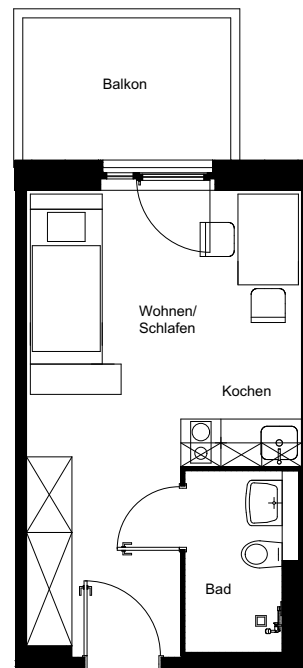

Nummer:	31
Wohneinheit:	A.01.16
Haus:	1
Adresse:	Rogätzer Straße 87
Etage:	1.OG
Zimmer:	1
Wohnfläche:	24,99 m ²
Ausrichtung:	West

Dies ist eine unverbindliche Illustration, daher sind Irrtum und Änderungen vorbehalten. Der Grundriss ist nicht maßstabsgerecht. Für zwischenzeitliche Änderungen können wir keine Haftung übernehmen. Bei der Möblierung und der Einbauküche handelt es sich um eine unverbindliche Darstellung. Die Möblierung und die Einbauküche können hiervon in der Realität abweichen.