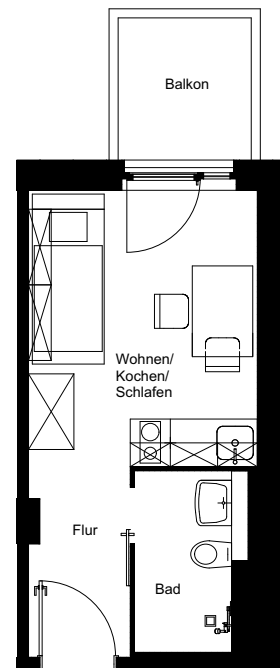

Nummer:	33
Wohneinheit:	A.01.18
Haus:	1
Adresse:	Rogätzer Straße 87
Etage:	1.OG
Zimmer:	1
Wohnfläche:	20,02 m ²
Ausrichtung:	West

Dies ist eine unverbindliche Illustration, daher sind Irrtum und Änderungen vorbehalten. Der Grundriss ist nicht maßstabsgerecht. Für zwischenzeitliche Änderungen können wir keine Haftung übernehmen. Bei der Möblierung und der Einbauküche handelt es sich um eine unverbindliche Darstellung. Die Möblierung und die Einbauküche können hiervon in der Realität abweichen.