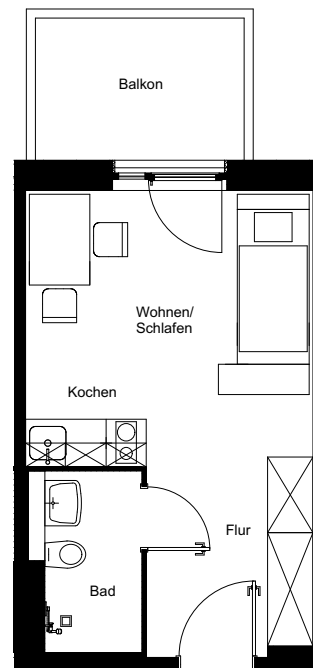

---

Nummer: 55  
Wohneinheit: A.03.02  
Haus: 1  
Adresse: Rogätzer Straße 87  
Etage: 3.OG  
Zimmer: 1  
Wohnfläche: 26,02 m<sup>2</sup>  
Ausrichtung: West

---

Dies ist eine unverbindliche Illustration, daher sind Irrtum und Änderungen vorbehalten. Der Grundriss ist nicht maßstabsgerecht. Für zwischenzeitliche Änderungen können wir keine Haftung übernehmen. Bei der Möblierung und der Einbauküche handelt es sich um eine unverbindliche Darstellung. Die Möblierung und die Einbauküche können hiervon in der Realität abweichen.