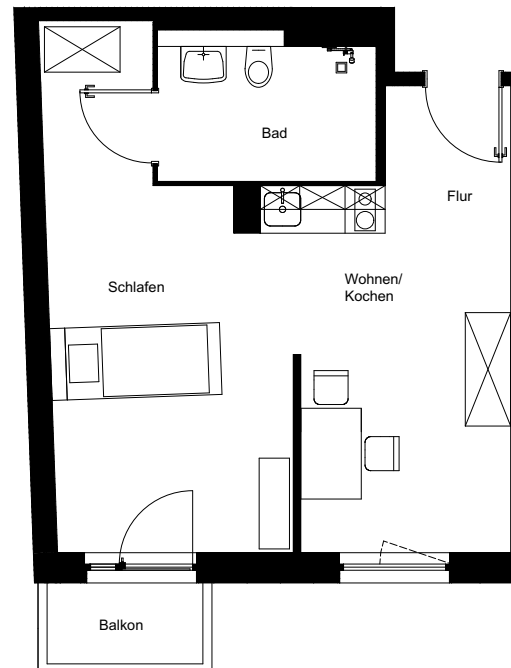

Nummer:	68
Wohneinheit:	A.03.15
Haus:	1
Adresse:	Rogätzer Straße 87
Etage:	3.OG
Zimmer:	1
Wohnfläche:	41,80 m ²
Ausrichtung:	Ost

Dies ist eine unverbindliche Illustration, daher sind Irrtum und Änderungen vorbehalten. Der Grundriss ist nicht maßstabsgerecht. Für zwischenzeitliche Änderungen können wir keine Haftung übernehmen. Bei der Möblierung und der Einbauküche handelt es sich um eine unverbindliche Darstellung. Die Möblierung und die Einbauküche können hiervon in der Realität abweichen.