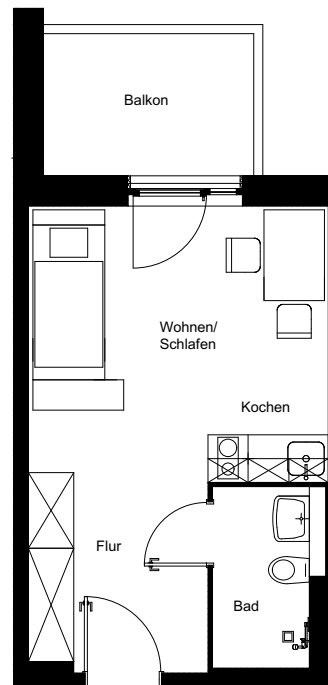

Nummer: 74
Wohneinheit: A.04.01
Haus: 1
Adresse: Rogätzer Straße 87
Etage: 4.OG
Zimmer: 1
Wohnfläche: 26,95 m²
Ausrichtung: West

Dies ist eine unverbindliche Illustration, daher sind Irrtum und Änderungen vorbehalten. Der Grundriss ist nicht maßstabsgerecht. Für zwischenzeitliche Änderungen können wir keine Haftung übernehmen. Bei der Möblierung und der Einbauküche handelt es sich um eine unverbindliche Darstellung. Die Möblierung und die Einbauküche können hiervon in der Realität abweichen.