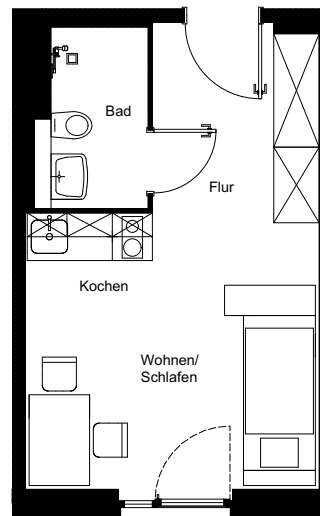

Nummer:	8
Wohneinheit:	A.00.08
Haus:	1
Adresse:	Rogätzer Straße 87
Etage:	EG
Zimmer:	1
Wohnfläche:	23,11 m ²
Ausrichtung:	Ost

Rogätzer Straße

Dies ist eine unverbindliche Illustration, daher sind Irrtum und Änderungen vorbehalten. Der Grundriss ist nicht maßstabsgerecht. Für zwischenzeitliche Änderungen können wir keine Haftung übernehmen. Bei der Möblierung und der Einbauküche handelt es sich um eine unverbindliche Darstellung. Die Möblierung und die Einbauküche können hiervon in der Realität abweichen.