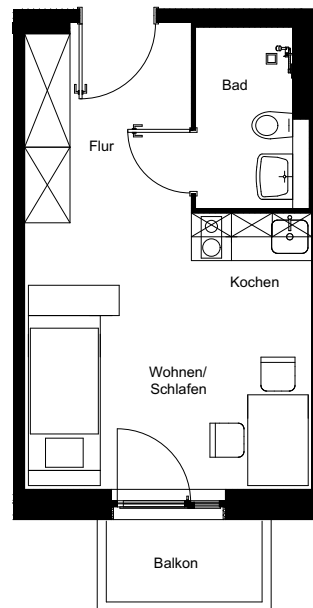

Nummer:	80
Wohneinheit:	A.04.07
Haus:	1
Adresse:	Rogätzer Straße 87
Etage:	4.OG
Zimmer:	1
Wohnfläche:	24,41 m ²
Ausrichtung:	Ost

Dies ist eine unverbindliche Illustration, daher sind Irrtum und Änderungen vorbehalten. Der Grundriss ist nicht maßstabsgerecht. Für zwischenzeitliche Änderungen können wir keine Haftung übernehmen. Bei der Möblierung und der Einbauküche handelt es sich um eine unverbindliche Darstellung. Die Möblierung und die Einbauküche können hiervon in der Realität abweichen.