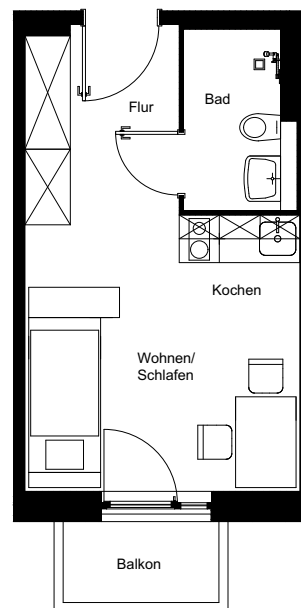

---

Nummer:	87
Wohneinheit:	A.04.14
Haus:	1
Adresse:	Rogätzer Straße 87
Etage:	4.OG
Zimmer:	1
Wohnfläche:	23,37 m <sup>2</sup>
Ausrichtung:	Ost

---

Dies ist eine unverbindliche Illustration, daher sind Irrtum und Änderungen vorbehalten. Der Grundriss ist nicht maßstabsgerecht. Für zwischenzeitliche Änderungen können wir keine Haftung übernehmen. Bei der Möblierung und der Einbauküche handelt es sich um eine unverbindliche Darstellung. Die Möblierung und die Einbauküche können hiervon in der Realität abweichen.