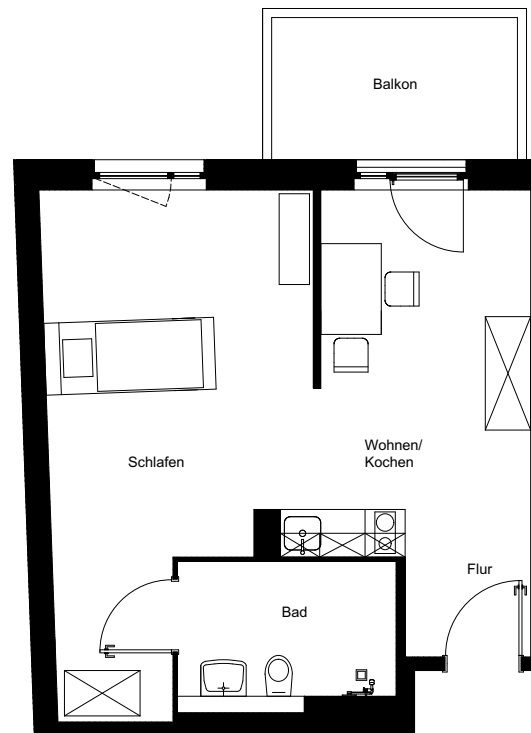

Nummer:	89
Wohneinheit:	A.04.16
Haus:	1
Adresse:	Rogätzer Straße 87
Etage:	4.OG
Zimmer:	1
Wohnfläche:	45,74 m ²
Ausrichtung:	West

Dies ist eine unverbindliche Illustration, daher sind Irrtum und Änderungen vorbehalten. Der Grundriss ist nicht maßstabsgerecht. Für zwischenzeitliche Änderungen können wir keine Haftung übernehmen. Bei der Möblierung und der Einbauküche handelt es sich um eine unverbindliche Darstellung. Die Möblierung und die Einbauküche können hiervon in der Realität abweichen.