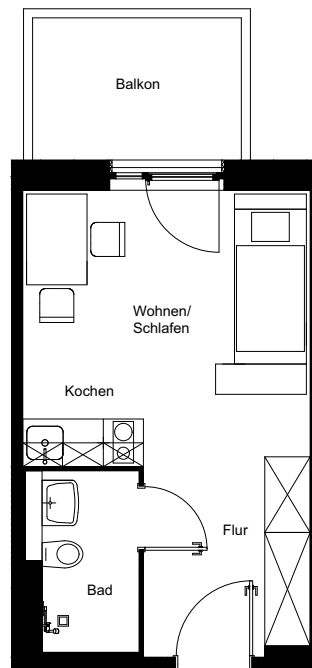

Nummer:	95
Wohneinheit:	A.05.02
Haus:	1
Adresse:	Rogätzer Straße 87
Etage:	5.OG
Zimmer:	1
Wohnfläche:	26,02 m ²
Ausrichtung:	West

Dies ist eine unverbindliche Illustration, daher sind Irrtum und Änderungen vorbehalten. Der Grundriss ist nicht maßstabsgerecht. Für zwischenzeitliche Änderungen können wir keine Haftung übernehmen. Bei der Möblierung und der Einbauküche handelt es sich um eine unverbindliche Darstellung. Die Möblierung und die Einbauküche können hiervon in der Realität abweichen.