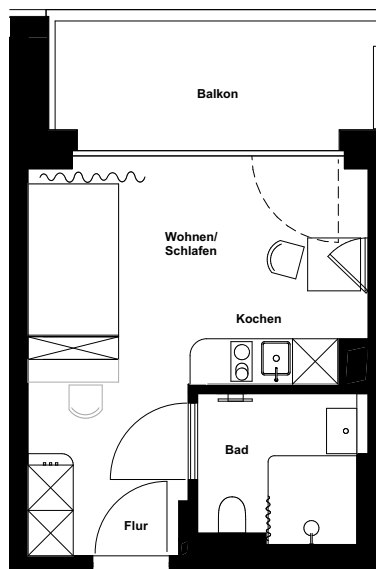

Nummer	29
Wohnung	1.13
Haus:	Five
Straße:	Paul-Gossen-Straße 117a
Etage:	1.OG
Zimmer:	1
Wohnfläche:	25,70m ²

Dies ist eine unverbindliche Illustration, daher sind Irrtum und Änderungen vorbehalten. Der Grundriss ist nicht maßstabsgerecht. Für zwischenzeitliche Änderungen können wir keine Haftung übernehmen. Bei der Möblierung und der Einbauküche handelt es sich um eine unverbindliche Darstellung. Die Möblierung und die Einbauküche kann hiervon in der Realität abweichen.