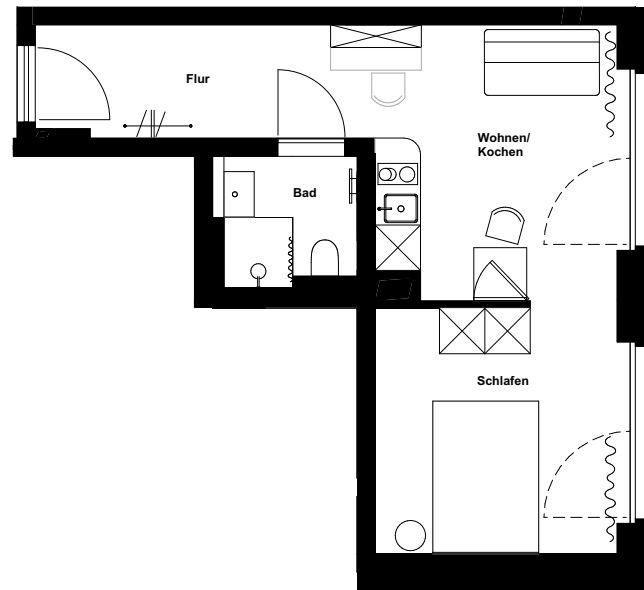

Nummer	38
Wohnung	2.03
Haus:	Five
Straße:	Paul-Gossen-Straße 117a
Etage:	2.OG
Zimmer:	1
Wohnfläche:	32,91 m ²

Dies ist eine unverbindliche Illustration, daher sind Irrtum und Änderungen vorbehalten. Der Grundriss ist nicht maßstabsgerecht. Für zwischenzeitliche Änderungen können wir keine Haftung übernehmen. Bei der Möblierung und der Einbauküche handelt es sich um eine unverbindliche Darstellung. Die Möblierung und die Einbauküche kann hiervon in der Realität abweichen.