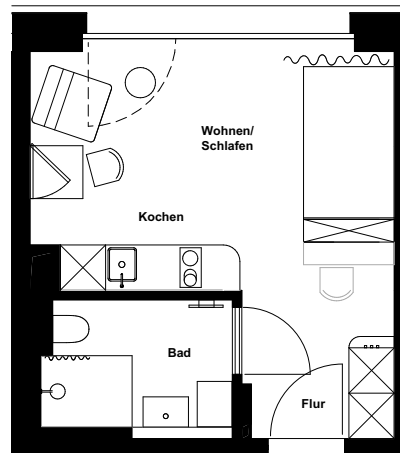

Nummer	47
Wohnung	2.12
Haus:	Five
Straße:	Paul-Gossen-Straße 117a
Etage:	2.OG
Zimmer:	1
Wohnfläche:	23,70 m ²

Dies ist eine unverbindliche Illustration, daher sind Irrtum und Änderungen vorbehalten. Der Grundriss ist nicht maßstabsgerecht. Für zwischenzeitliche Änderungen können wir keine Haftung übernehmen. Bei der Möblierung und der Einbauküche handelt es sich um eine unverbindliche Darstellung. Die Möblierung und die Einbauküche kann hiervon in der Realität abweichen.