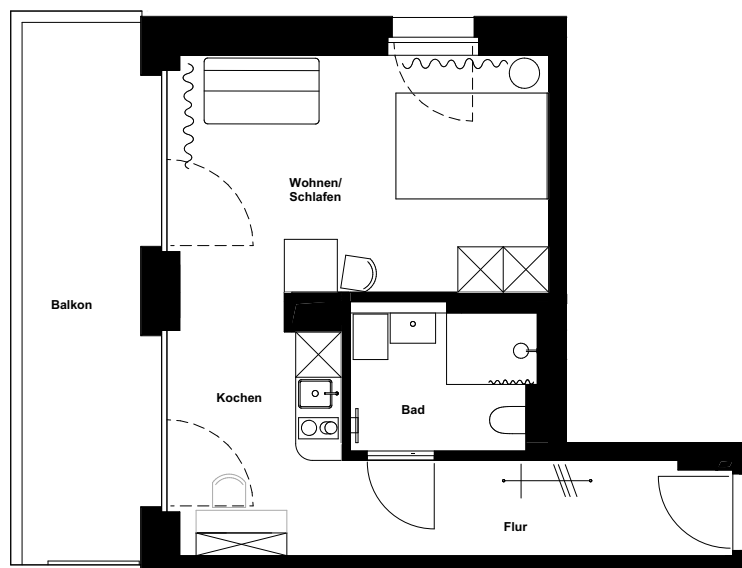

---

Nummer	65
Wohnung	3.11
Haus:	Five
Straße:	Paul-Gossen-Straße 117a
Etage:	3.OG
Zimmer:	1
Wohnfläche:	40,91 m <sup>2</sup>

---

Dies ist eine unverbindliche Illustration, daher sind Irrtum und Änderungen vorbehalten. Der Grundriss ist nicht maßstabsgerecht. Für zwischenzeitliche Änderungen können wir keine Haftung übernehmen. Bei der Möblierung und der Einbauküche handelt es sich um eine unverbindliche Darstellung. Die Möblierung und die Einbauküche kann hiervon in der Realität abweichen.