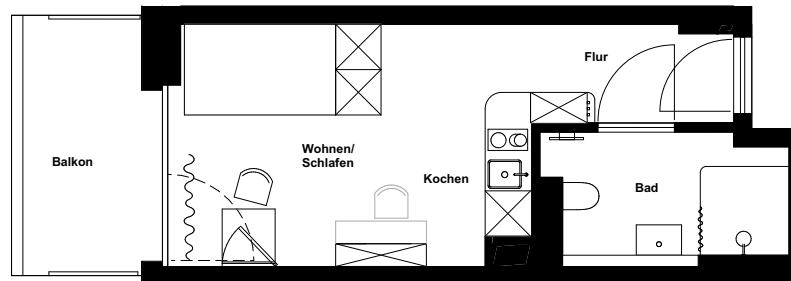

---

Nummer	83
Wohnung	4.10
Haus:	Five
Straße:	Paul-Gossen-Straße 117a
Etage:	4.OG
Zimmer:	1
Wohnfläche:	26,61 m <sup>2</sup>

---

Dies ist eine unverbindliche Illustration, daher sind Irrtum und Änderungen vorbehalten. Der Grundriss ist nicht maßstabsgerecht. Für zwischenzeitliche Änderungen können wir keine Haftung übernehmen. Bei der Möblierung und der Einbauküche handelt es sich um eine unverbindliche Darstellung. Die Möblierung und die Einbauküche kann hiervon in der Realität abweichen.